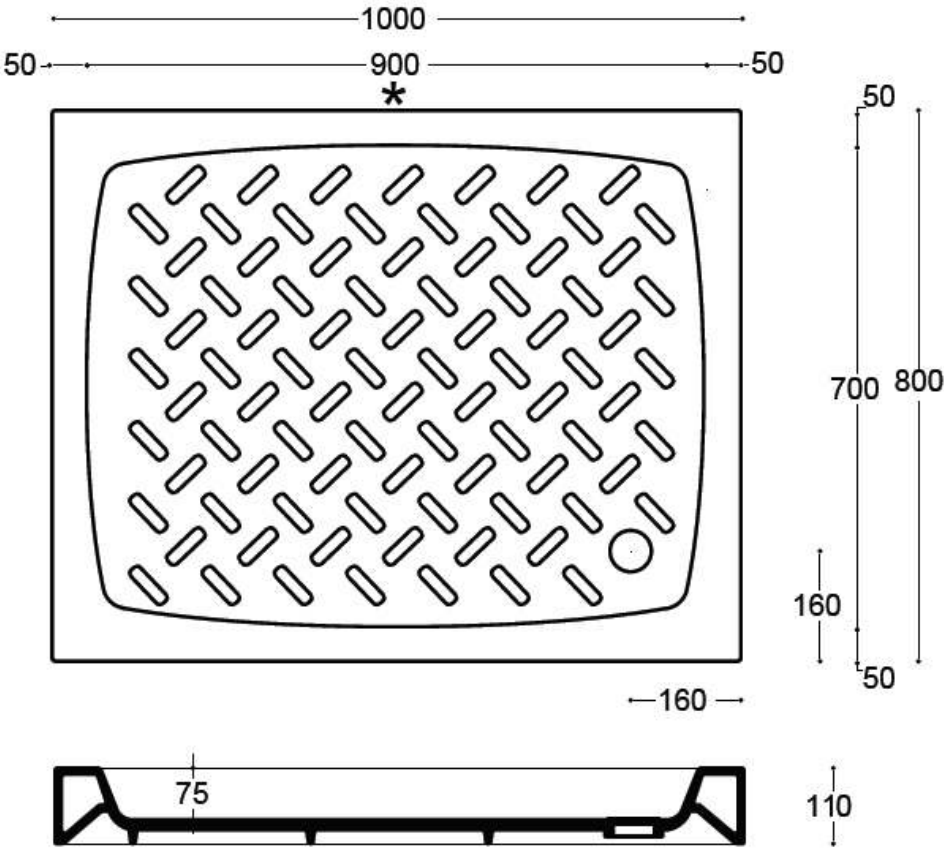

Piatto doccia H 11 cm 100 x 80 cm

Peso 41 kg

* Lato non smaltato